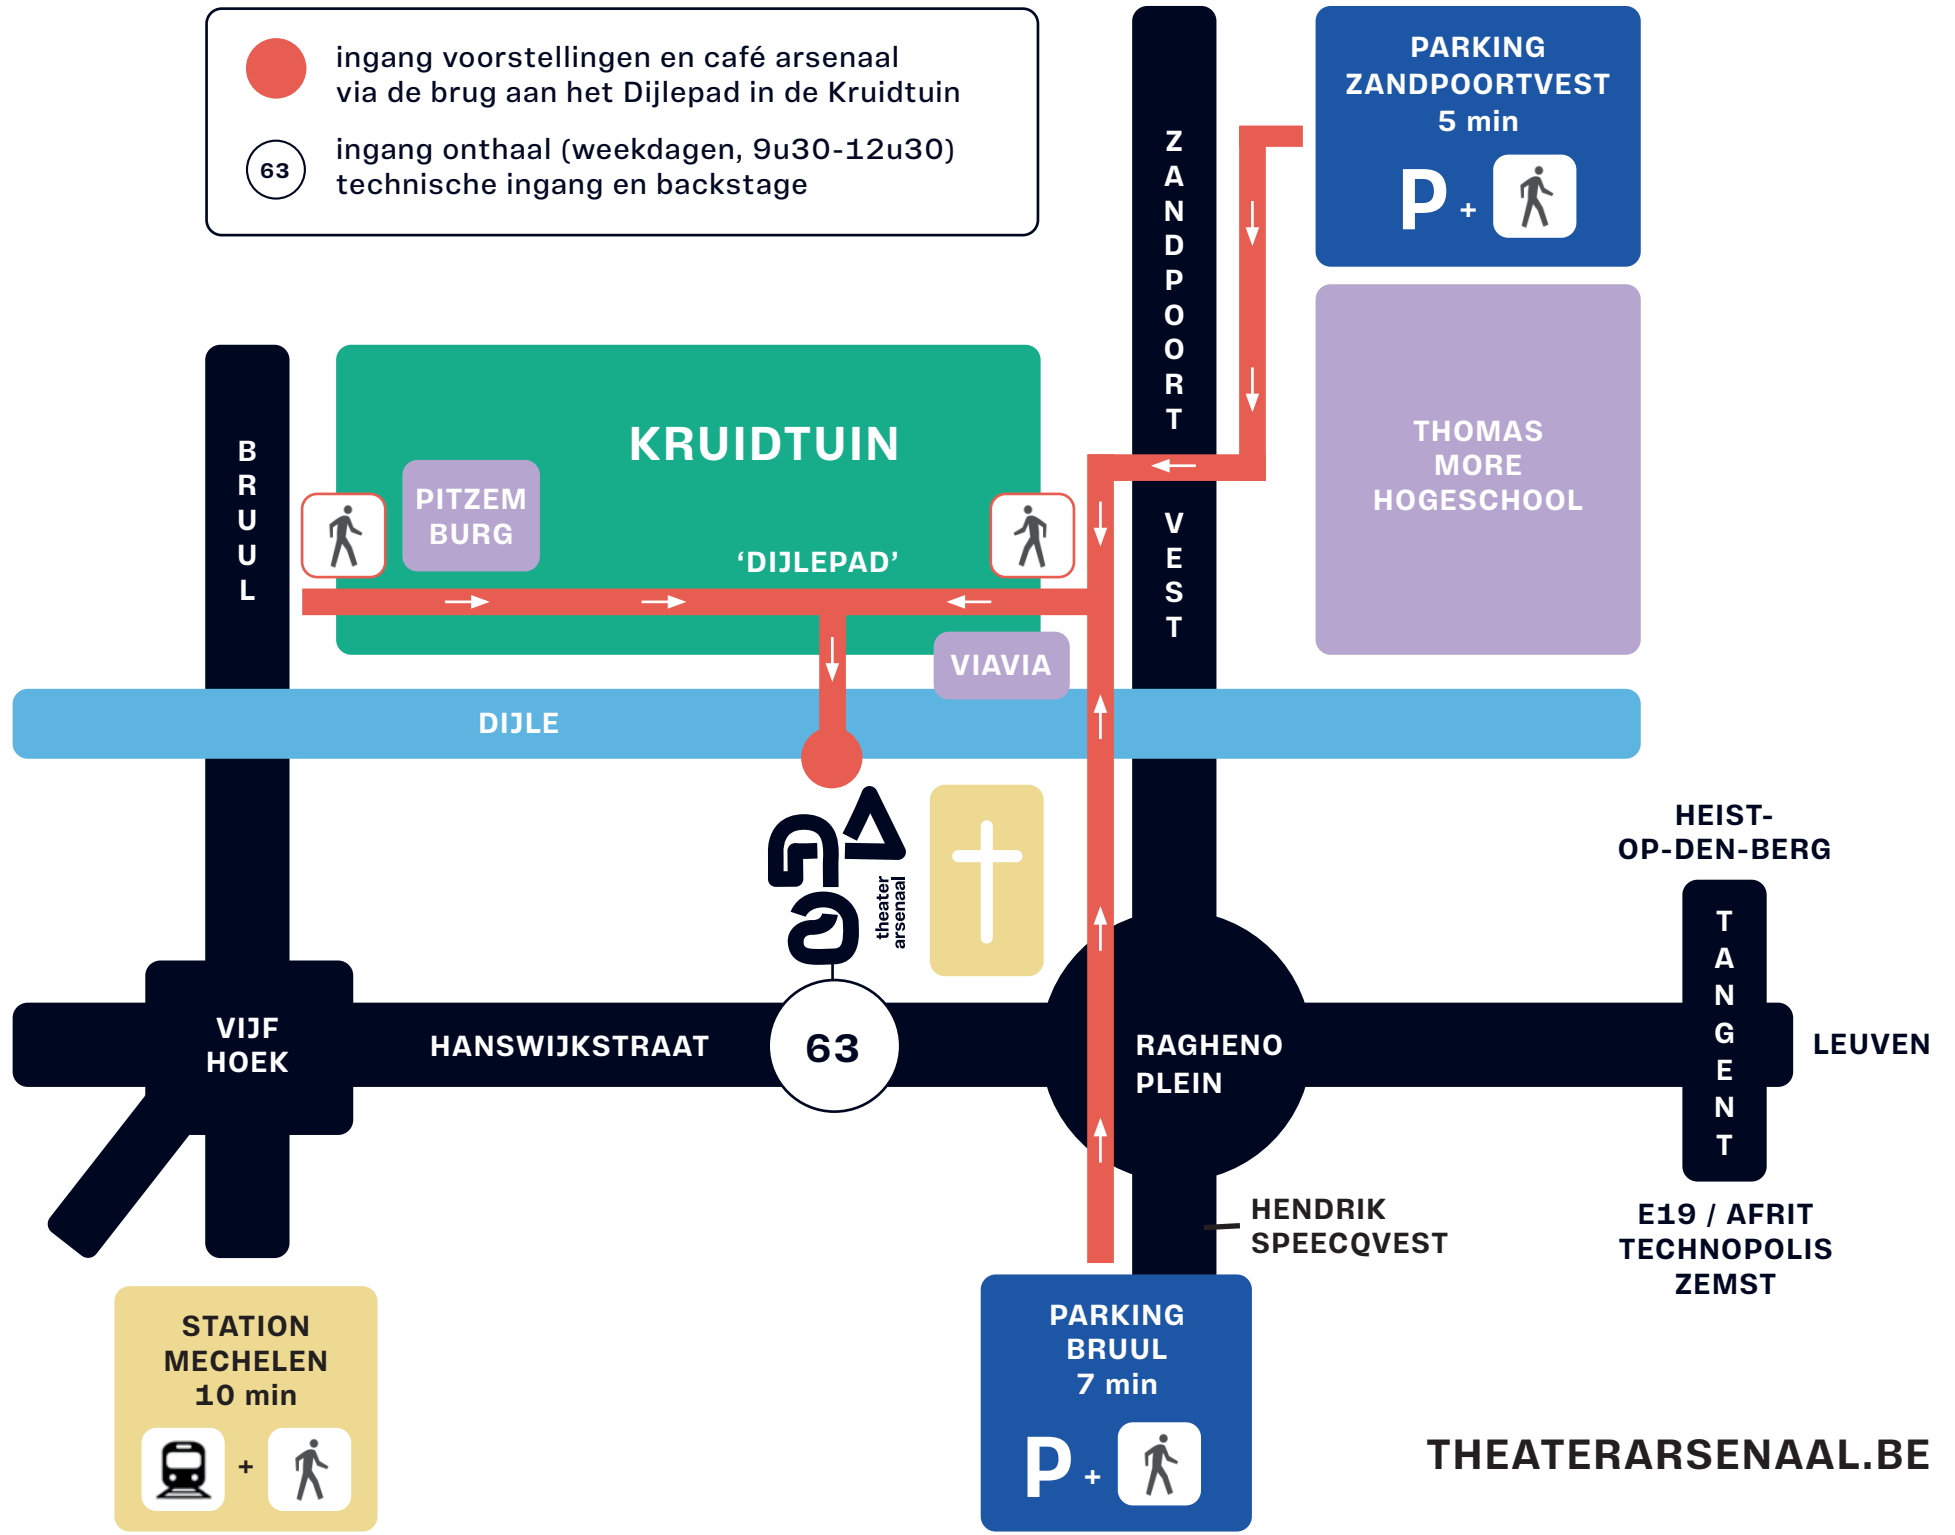

-  ingang voorstellingen en café arsenaal via de brug aan het Dijlepad in de Kruidtuin
-  ingang onthaal (weekdagen, 9u30-12u30) technische ingang en backstage

STATION MECHELEN
10 min

PARKING BRUUL
7 min

PARKING ZANDPOORTVEST
5 min

THOMAS MORE HOGESCHOOL